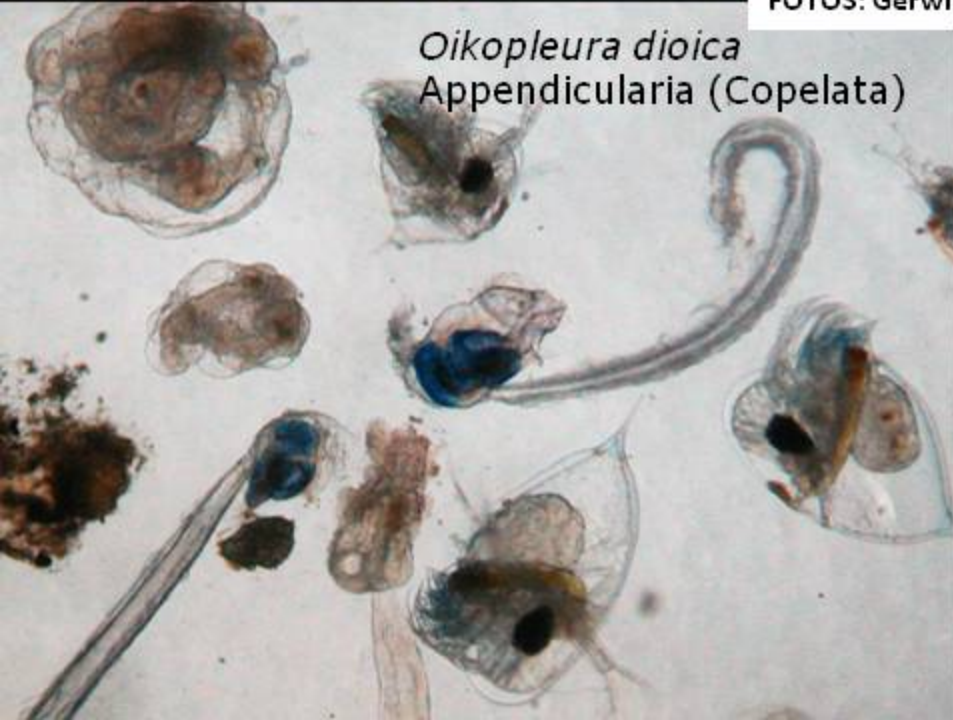

Echinocardium cordatum
Herzseeigel von ventral

Schizaster canaliferus
Skelett eines Irregularia von dorsal

Lepas anatifera
Entenmuschel

Chthamalus depressus + *Ch. stellatus*
Flache- und Sternseepocke

FOTOS: Gerwin Gretschel

Oikopleura dioica
Appendicularia (Copeleta)

Seepocken am oberen Rand der schwarzen Zone

Mysis sp.
Schwebgarnelen

Pisidia sp.
Porzellankrebs Fam. Porcellanidae

FOTOS: Gerwin Gretschel

Pisidia sp.
Porzellankrebs Fam. Porcellanidae