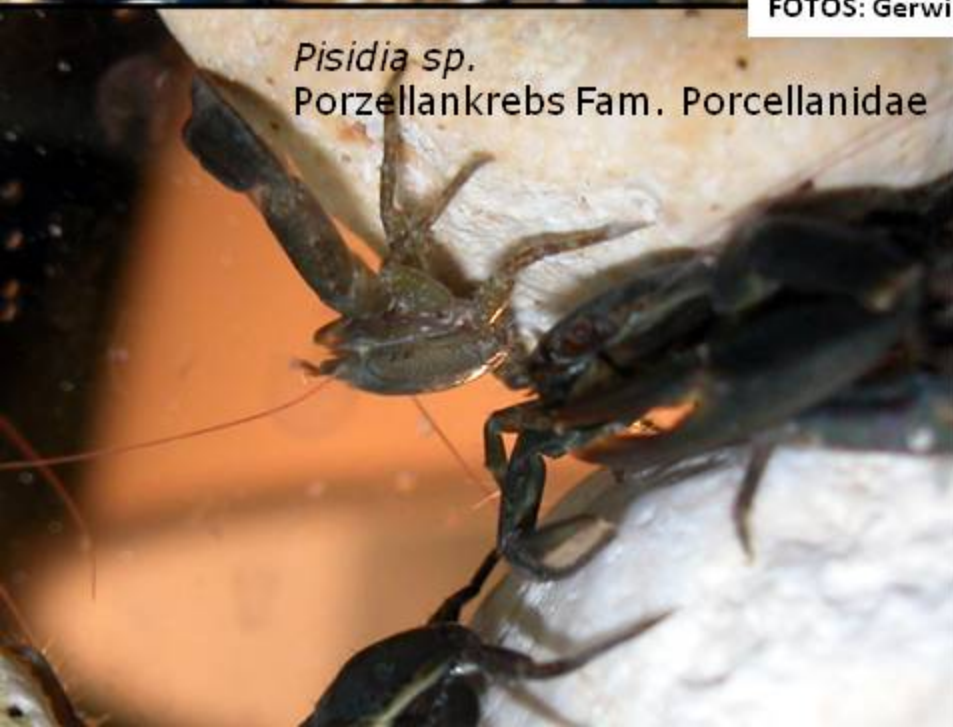

Echinocardium cordatum
Herzseeigel von ventral

Schizaster canaliferus
Skelett eines Irregularia von dorsal

Lepas anatifera
Entenmuschel

Chthamalus depressus + *Ch. stellatus*
Flache- und Sternseepocke

FOTOS: Gerwin Gretschel

Oikopleura dioica
Appendicularia (Copeleta)

Seepocken am oberen Rand der schwarzen Zone

Mysis sp.
Schwebgarnelen

Pisidia sp.
Porzellankrebs Fam. Porcellanidae

FOTOS: Gerwin Gretschel

Pisidia sp.
Porzellankrebs Fam. Porcellanidae

Porcellana platycheles
Porzellankrebs Fam. Porcellanidae

Hemimycale columella
Kraterschwamm

Verongia aerophoba
Goldschwamm

FOTOS: Gerwin Gretschel

Petrosia ficiformis
Feigenschwamm

Chondrosia reniformis
Nierenschwamm