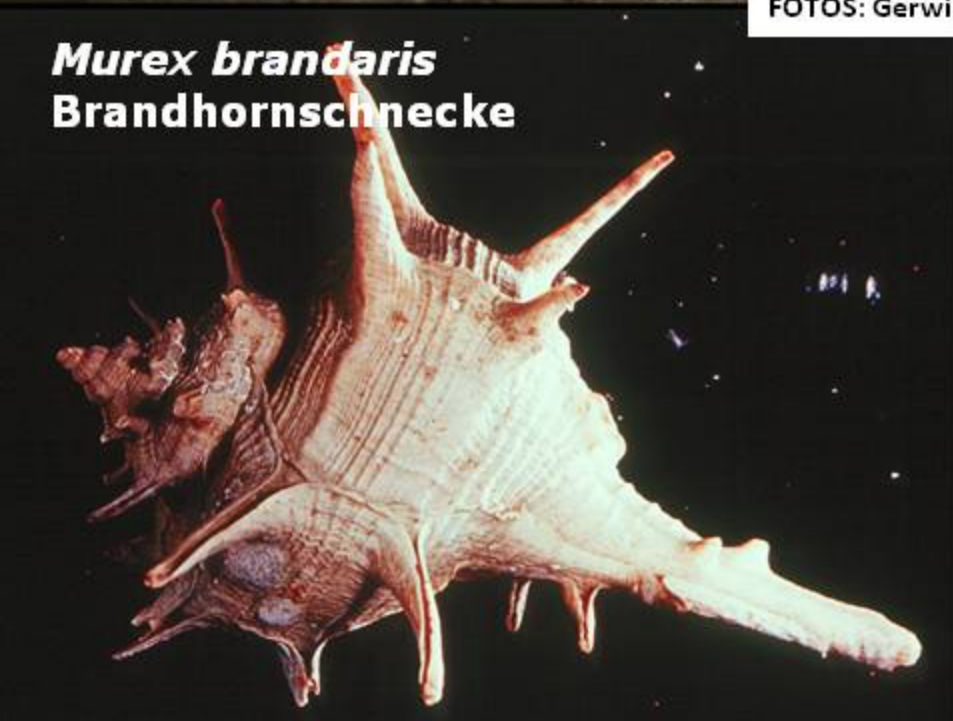

Natica sp.
Nabelschnecke