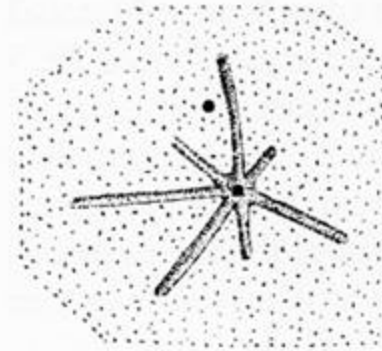

FOTOS: Gerwin Gretschel

***Gobius cruentatus* - Gobiidae**
Rotmaulgrundel

***Mullus surmuletus* – Mullidae**
Streifenbarbe

Eunice torquata – Eunicidae

„Heteronereis“ *Nereis* sp. – Neriidae

FOTOS: Gerwin Gretschel

Detail mit Parapodien – Neriidae

Lagisca sp. – Polynoidae
Schuppenwurm

Echinaster sepositus
Purpurseestern

FOTOS: Gerwin Gretschel

Fam. Tellinidae
Tellmuschel

Bonellia viridis
Grüner Igelwurm

Natica sp.
Nabelschnecke